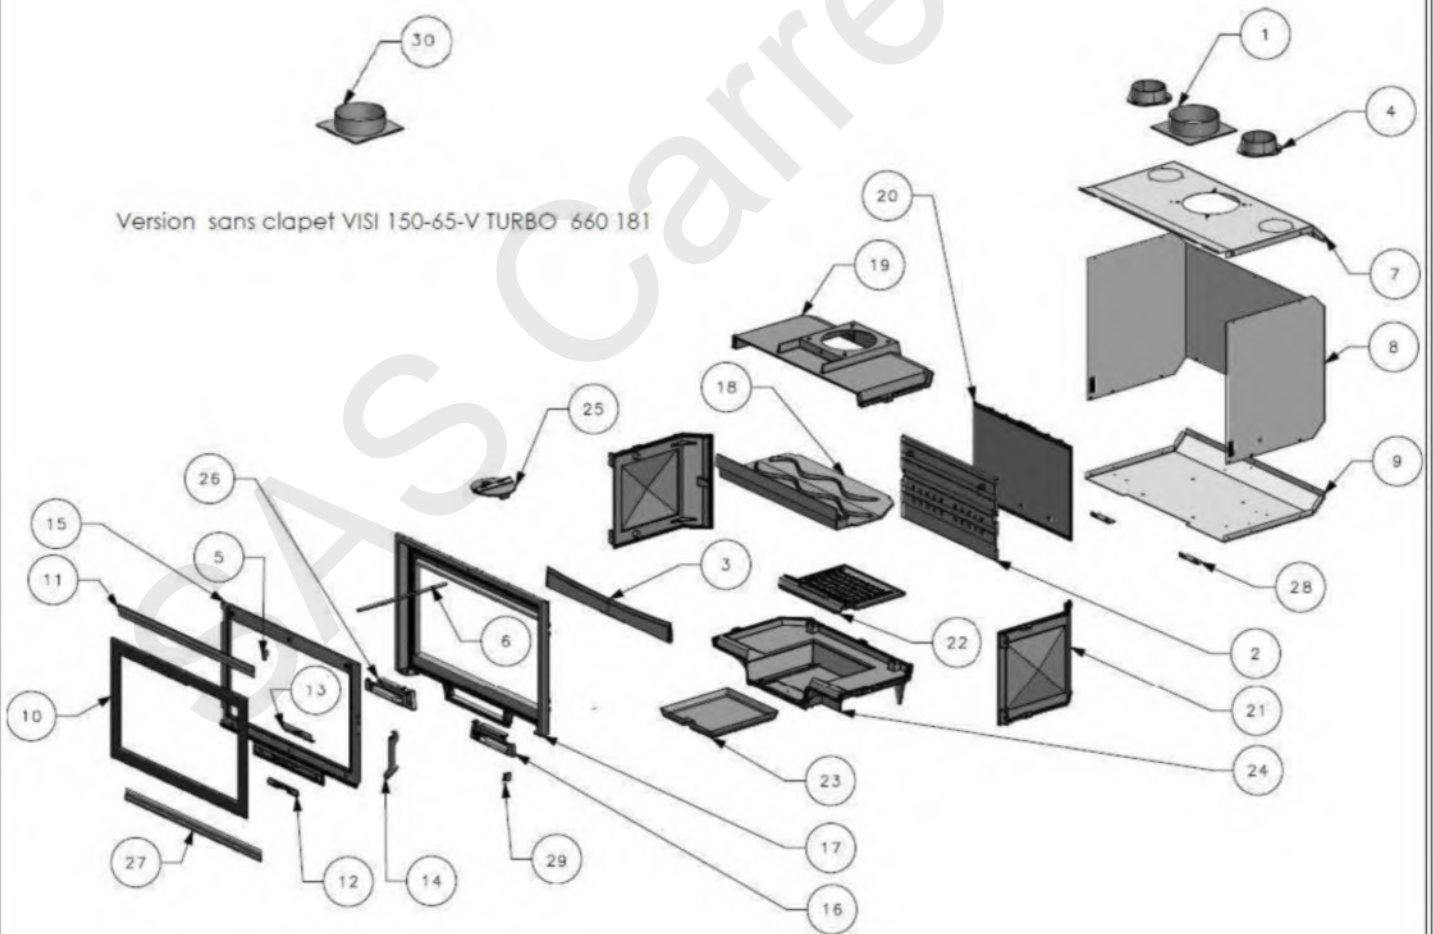

660169

660169 - VISI 65 V TURBO PIECES

Pièces détachées

Vue éclatée

VISI 65-V TURBO 660 169

Version sans clapet VISI 150-65-V TURBO 660 181

660169

## 660169 - VISI 65 V TURBO PIECES

Rep.	Référence	Description	Qté
1	CP100897	AXE POIGNEE VISI	1
2	CP017595	PLAQUE DECOR VISI	1
3	CP017598	CHENET	1
4	FB306802	BUSELOT VISI	1
5	FB303214	COMMANDE CLAPET VISI	1
6	FB101060	TIGE COMMANDE CLAPET VISI	1
7	FB217235	DESSUS CARTER CLAIRVOY	1
8	FB217134	CARTER CENTRAL CLAIRVOY	1
9	FB217303	DESSOUS CARTER CLAIRVOY	1
10	CP017427	VITRE SERIGR.410 X 588 EP4	1
11	CP017617	FIXE VITRE HAUT VISI	1
12	CP017430	REGISTRE	1
13	CP017431	EQUERRE REGISTRE	1
14	CP017632	POIGNEE	1
15	CP017558	PORTE VISI	1
16	CP017540	ELEMENT CADRE FIXE D VISI	1
17	FB359826	CADRE FIXE CLAIRVOY	1
18	CP017613	DEFLECTEUR VISI	1
19	FB352158	DESSUS CLAIRVOY	1
20	FB306225	FOND CLAIRVOY	1
21	FB310206	COTE CLAIRVOY	1
22	CP017550	GRILLE FOYERE	1
23	CP017678	CENDRIER	1
24	FB319741	EMBASE CLAIRVOY	1
25	FB900972	CLAPET VISI	1
26	CP017541	ELEMENT CADRE FIXE G VISI	1
27	CP017519	SUPPORT VENTILATEUR VISI	1